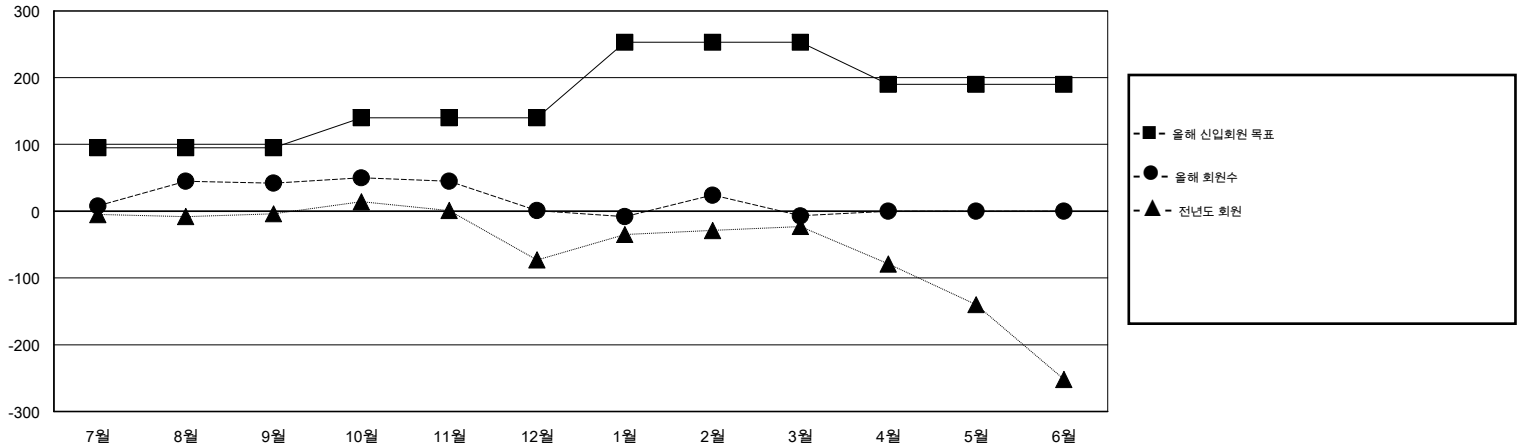

# MONTHLY MEMBERSHIP PROGRESS REPORT

District 355 D

Results as of: 3/31/2015

GMT: JUNG YUL CHOI

장소 REPUBLIC OF KOREA

현장지역 GMT 5

클럽					회원 1인당				
결과- 2014-2015					결과- 2014-2015				
사분기	신생클럽 목표	신생클럽	해산된 클럽	순 증감/감소	사분기	신입회원 목표	추가된 차터 및 신입 회원	퇴회 회원	순 증감/감소
7월/8월/9월	0	0	1	-1	7월/8월/9월	95	196	154	42
10월/11월/12월	1	0	0	0	10월/11월/12월	45	120	161	-41
1월/2월/3월	0	0	0	0	1월/2월/3월	113	130	138	-8
4월/5월/6월	0	0	0	0	4월/5월/6월	-63	0	0	0

목표 및 누적 신생클럽 수

목표 및 누적 회원수

해산된 클럽: 1	1명 이상의 신입회원을 등록한 74 CLUBS OF 91	성별 분포
		남성 2,573 (77.22%)
		여성 759 (22.78%)
퇴회회원	<a href="#">여기에 클릭하여 현황보고 내용 검토</a>	가족단위 회원 9
작고 4		세대주 4
클럽해산 0		비 세대주 5
기타 449		
합계 453		