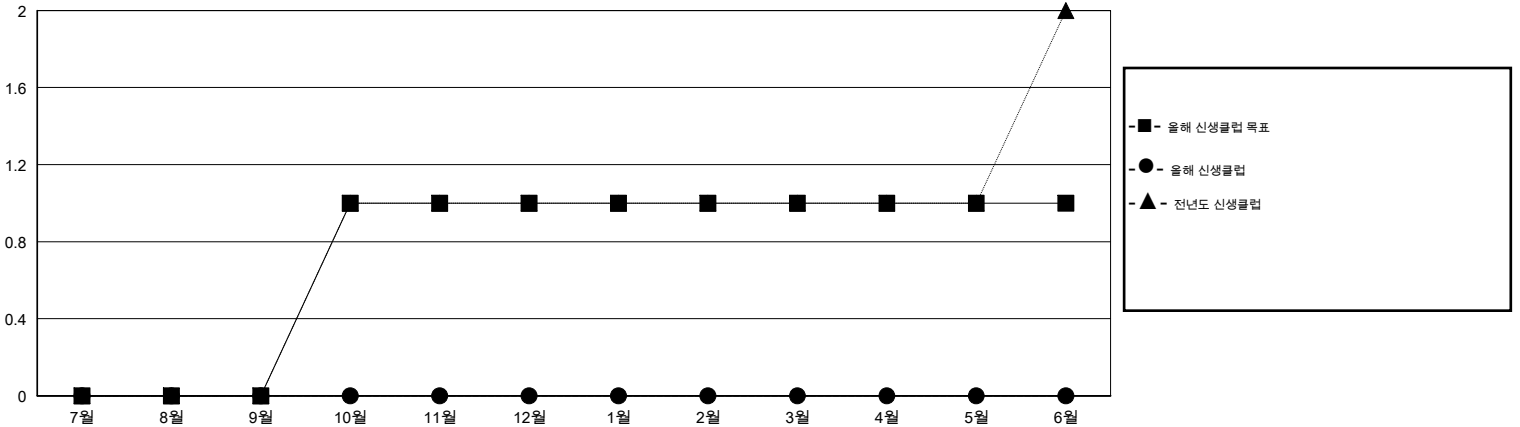

# MONTHLY MEMBERSHIP PROGRESS REPORT

District 355 D

Results as of: 3/31/2015

GMT: JUNG YUL CHOI

장소 REPUBLIC OF KOREA

현장지역 GMT 5

클럽					회원 1인당				
결과- 2014-2015					결과- 2014-2015				
사분기	신생클럽 목표	신생클럽	해산된 클럽	순 증감/감소	사분기	신입회원 목표	추가된 차터 및 신입 회원	퇴회 회원	순 증감/감소
7월/8월/9월	0	0	1	-1	7월/8월/9월	95	196	154	42
10월/11월/12월	1	0	0	0	10월/11월/12월	45	120	161	-41
1월/2월/3월	0	0	0	0	1월/2월/3월	113	130	138	-8
4월/5월/6월	0	0	0	0	4월/5월/6월	-63	0	0	0

목표 및 누적 신생클럽 수

목표 및 누적 회원수

해산된 클럽: 1	1명 이상의 신입회원을 등록한 74 CLUBS OF 91	성별 분포
		남성 2,573 (77.22%)
		여성 759 (22.78%)
퇴회회원	<a href="#">여기에 클릭하여 현황보고 내용 검토</a>	가족단위 회원 9
작고 4		세대주 4
클럽해산 0		비 세대주 5
기타 449		
합계 453		